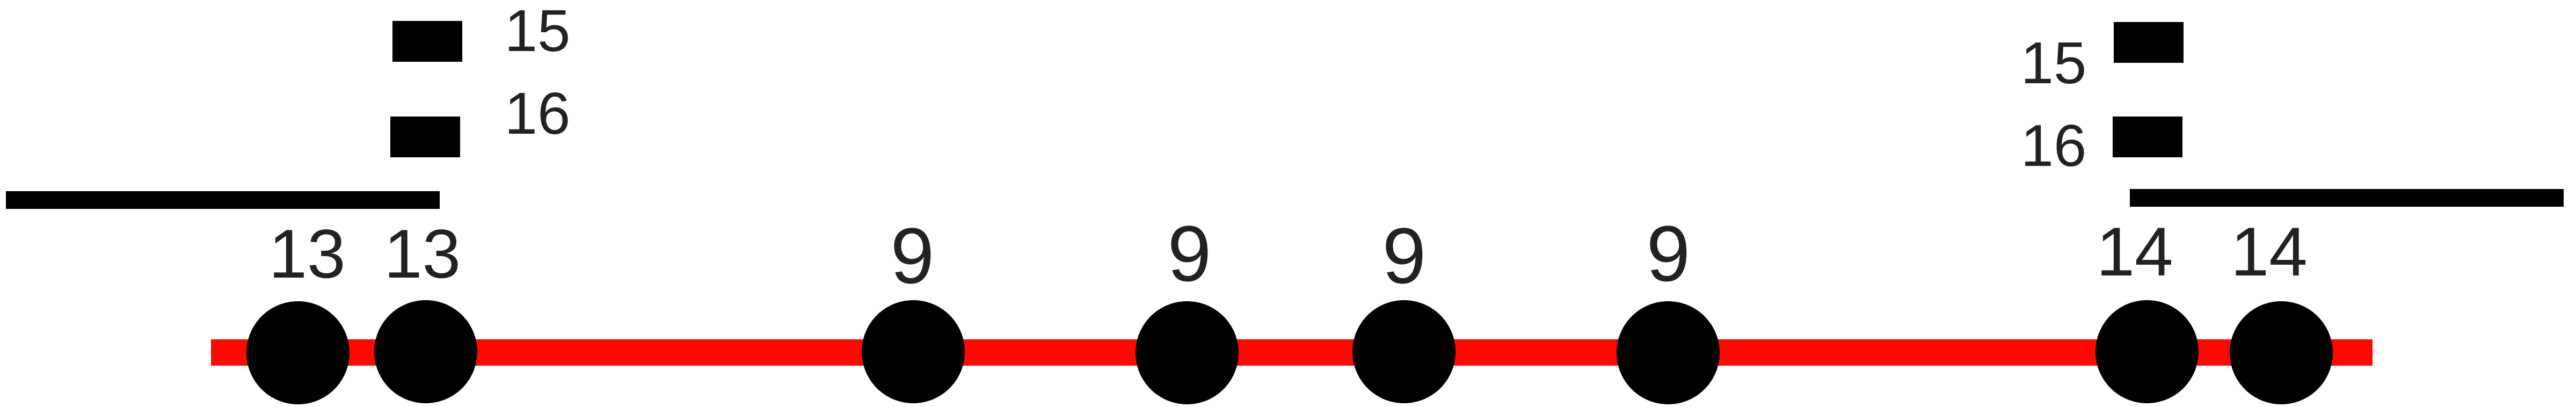

Mapa de luz "Ferdí"

LEGENDA

- SOURCE FOUR
- ▬ ELIPSO 25-50
- PC
- ▲ SET LIGHT

Luz "Ferdí"

Responsável Técnica:
 Maria Emília Cunha
 contato: (19)98124 7274
 maemiliacunha@gmail.com